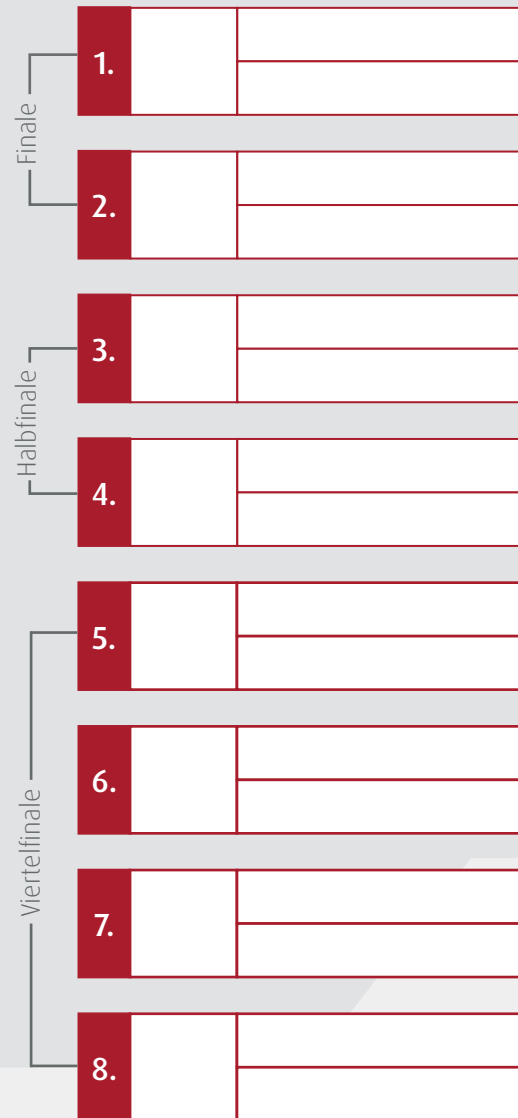

Wertung Single Damen

Rang	Vorname	Name	Firma	Gesamtzeit in sek.
1	Julia	Müller	Felix Schoeller GmbH & Co. KG	670
2	Sandra	Kirsch	Linamar Powertrain GmbH	699
3	Stefanie	Krebs	Linamar Powertrain GmbH	800
4	Daniela	Rudolph	Kletterkultur GmbH	880

Platzierung

Viertelfinale

Halbfinale

Finale